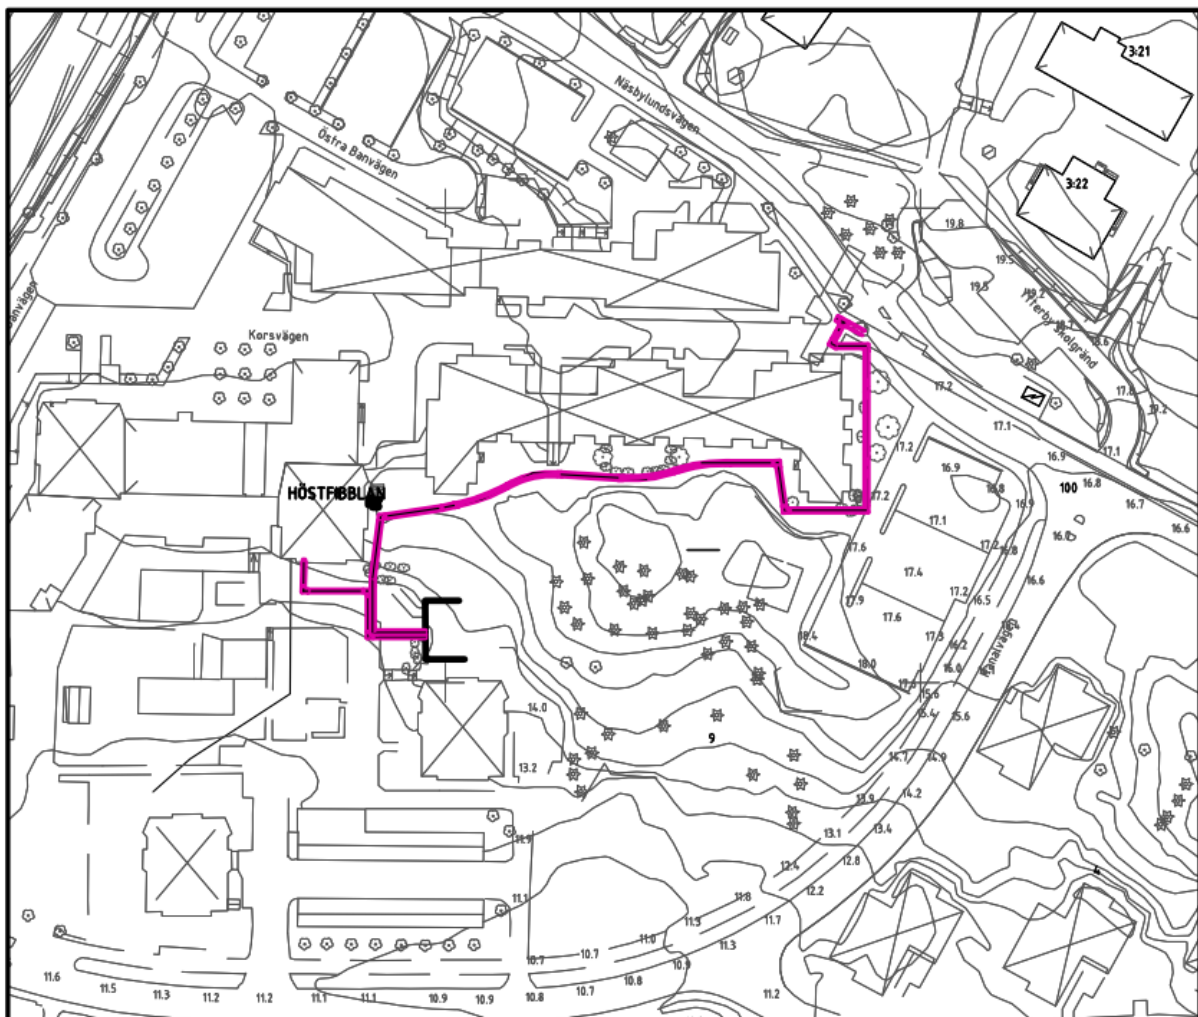

2015-08-24

Fjärrvärme

Arbetena har påbörjats med att ansluta föreningens fastighet till Fortums fjärrvärmenät och beräknas pågå under hela hösten. Sträckning enligt översiktsbild.

Styrelsen återkommer med mer precisa uppgifter om färdigställandetid och datum för inkoppling.

Hälsningar

Styrelsen Brf Höstfibblan 8